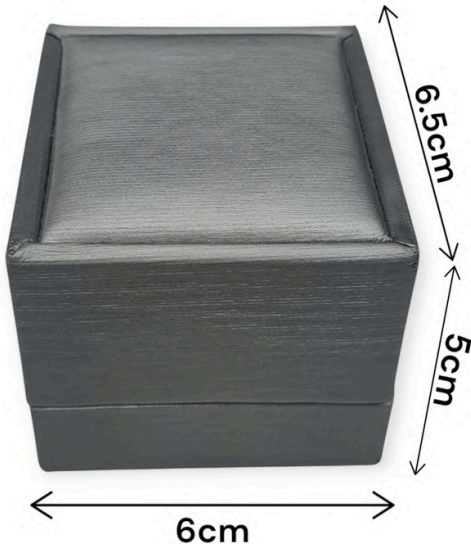

Scan or click WhatsApp for price.

Send us the ring box code.
امسح الرمز أو اضغط واتساب
لمعرفة السعر
أرسل لنا كود علبة الخاتم

PRODUCT DETAILS | تفاصيل المنتج

- Material: Premium Exterior
- الخامة: خارجية فاخرة
- Inner Lining: Premium Velvet
- البطانة الداخلية: مخمل فاخر
- Color: Grey
- اللون: رمادي
- Capacity: 1 Ring
- السعة: خاتم واحد
- Dimensions: 6.5 x 6.0 x 5.0 cm
- Usage: Engagement, Proposal & Luxury Gifting
- الاستخدام: الخطوبة، طلب الزواج، والهدايا الفاخرة