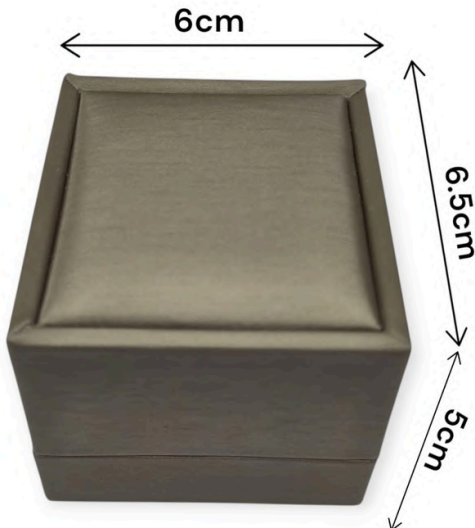

RNGBX-LTR-
GRY-6.56.05.0

Scan or click WhatsApp for price.

Send us the ring box code.

امسح الرمز أو اضغط واتساب لمعرفة السعر

أرسل لنا كود علبة الخاتم

PRODUCT DETAILS | تفاصيل المنتج

- Material: Premium Exterior
- الخامة: خارجية فاخرة
- Inner Lining: Premium Velvet
- البطانة الداخلية: مخمل فاخر
- Color: Grey
- اللون: رمادي
- Capacity: 1 Ring
- السعة: خاتم واحد
- Dimensions: 6.5 x 6.0 x 5.0 cm
- Usage: Engagement, Proposal & Luxury Gifting
- الاستخدام: الخطوبة، طلب الزواج، والهدايا الفاخرة