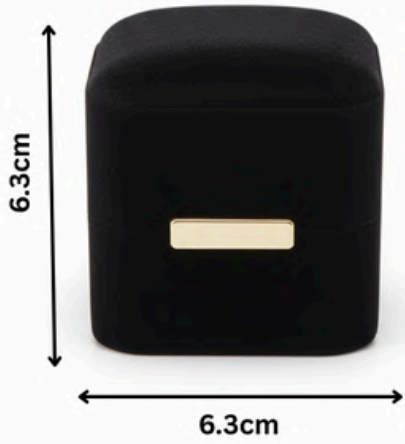

Send us the ring box code.

امسح الرمز أو اضغط واتساب لمعرفة السعر.

أرسل لنا كود علبة الخاتم.

PRODUCT DETAILS | تفاصيل المنتج

- Material: Premium Suede
- الخامة: شامواه فاخرة
- Color: Blue
- اللون: أزرق
- Capacity: 1 Ring
- السعة: خاتم واحد
- Inner Lining: Soft Suede
- البطانة الداخلية: شامواه ناعمة
- Dimensions: 6.3 x 6.3 x 6.5 cm
- الأبعاد: ٦.٣ × ٦.٣ × ٦.٥ سم
- Usage: Engagement, Wedding & Luxury Gifting
- الاستخدام: الخطوبة، الزفاف، والهدايا الراقية

RBX-SSUD-BLCK-
6.36.35.8

Scan or click WhatsApp for price.

Send us the ring box code.

امسح الرمز أو اضغط واتساب لمعرفة السعر.

أرسل لنا كود علبة الخاتم.

PRODUCT DETAILS | تفاصيل المنتج

- Material: Premium Suede
- الخامة: شامواه فاخرة
- Color: Black
- اللون: أسود
- Capacity: 1 Ring
- السعة: خاتم واحد
- Inner Lining: Soft Suede
- البطانة الداخلية: شامواه ناعمة
- Dimensions: 6.3 x 6.3 x 6.5 cm
- الأبعاد: ٦.٣ × ٦.٣ × ٦.٥ سم
- Usage: Engagement, Wedding & Luxury Gifting
- الاستخدام: الخطوبة، الزفاف، والهدايا الراقية

 [Click WhatsApp for price](#)

OR

Scan me

“SUEDE RING BOX COLLECTION”

Discover the elegance of our premium suede ring boxes in four stunning colors. Each box is crafted with soft suede lining, secure closure, and a luxurious finish to showcase your precious ring perfectly. Choose from Red, Green, Blue, and Black to match every style and occasion.